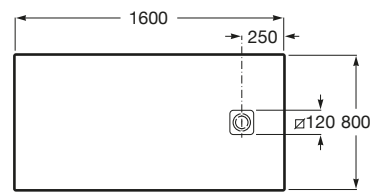

TERRAN

Plato de ducha extraplano de STONEX®

MEDIDAS

Longitud	1600 mm
Anchura	800 mm
Altura	32 mm

COLORES Y ACABADOS

PVPR (IVA INCLUIDO)

546,92 €

DIBUJOS TÉCNICOS

CARACTERÍSTICAS

Superficie antideslizante con textura grava. Extraplano. Incluye desagüe de gran caudal y rejilla Twist en el mismo acabado de color.

Altura fija (mm): 32

Ancho máximo de corte (mm): 800

Ancho mínimo de corte (mm): 700

Cortable

Desagüe incluido

Diámetro del desagüe (mm): 124

Forma: Rectangular

Largo máximo de corte (mm): 1600

Largo mínimo de corte (mm): 1400

Material: STONEX®

Profundidad: Extraplano (menos de 45 mm)